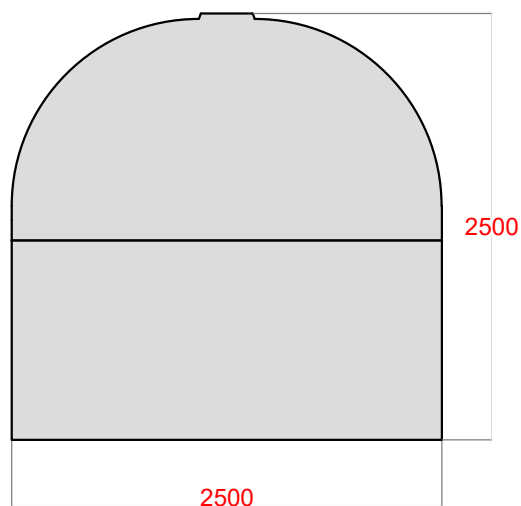

POGLED ZADNJE STRANI