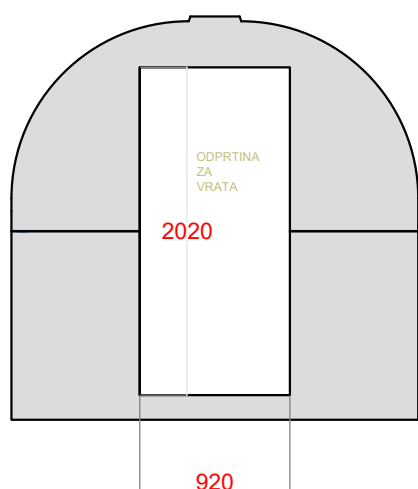

TIMS LOVŠE D.O.O.
Šentrupert 69
8232 Šentrupert

Tel: 0805008
info@tims.si
www.tims.si

Montažna betonska mini klet

POGLED SPREDNJE STRANI