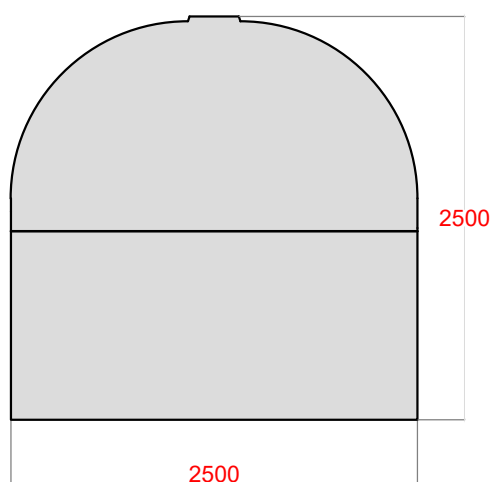

POGLED ZADNJE STRANI