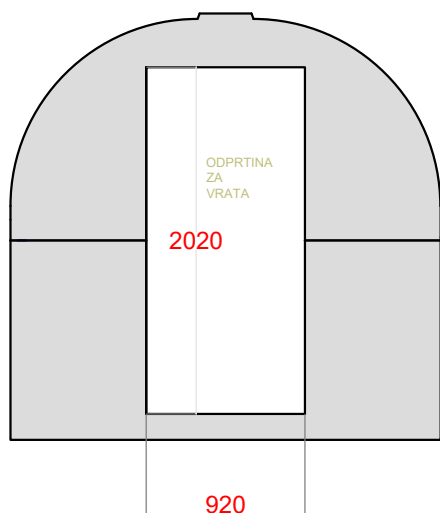

TIMS LOVŠE D.O.O.
Šentrupert 69
8232 Šentrupert

Tel: 0805008
info@tims.si
www.tims.si

Montažna betonska mini klet

POGLED SPREDNJE STRANI